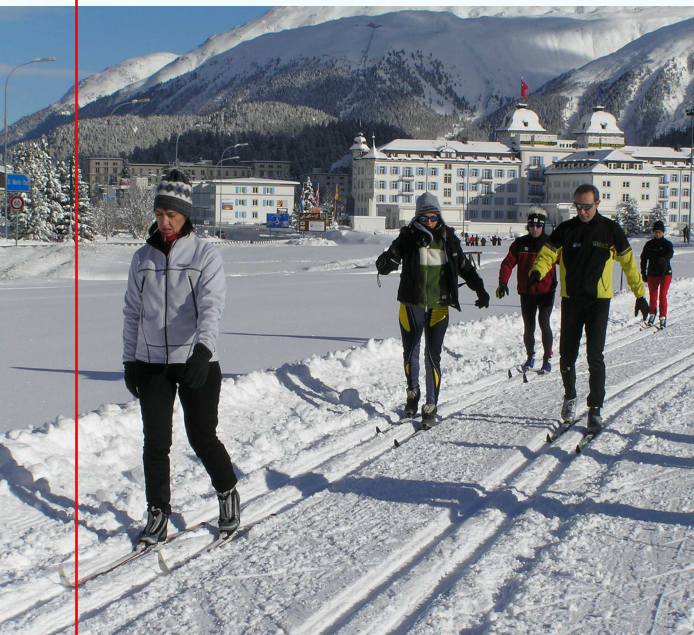

Le sezioni della scuola SFE Adda

***S.Sez. Vaprio d'Adda (Sez. Bergamo)
S.Sez. Trezzo s/Adda (Sez. Cassano d'Adda)
S.Sez. Brignano Gera d'Adda (Sez. Bergamo)
Sez. Cassano d'Adda
Sez. Romano di Lombardia***