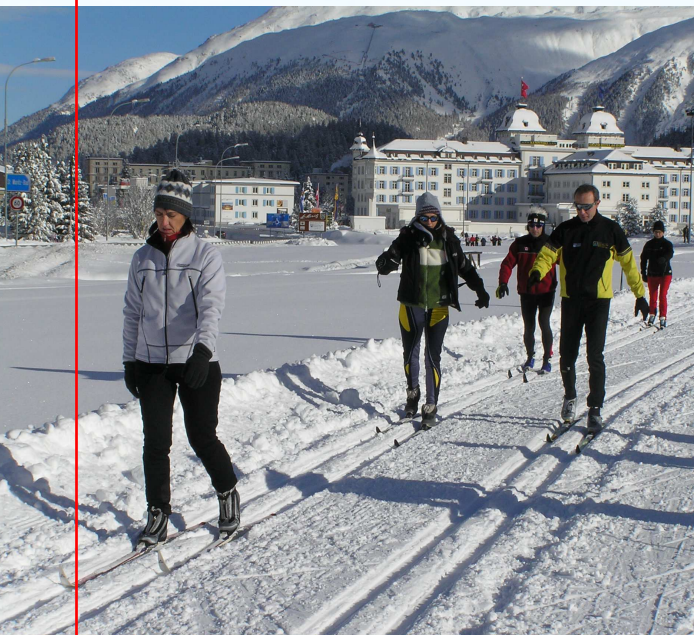

Le sezioni della scuola SFE Adda

S.Sez. Vaprio d'Adda (Sez. Bergamo)

S.Sez. Trezzo s/Adda (Sez. Cassano d'Adda)

S.Sez. Brignano Gera d'Adda (Sez. Bergamo)

Sez. Cassano d'Adda

Sez. Romano di Lombardia